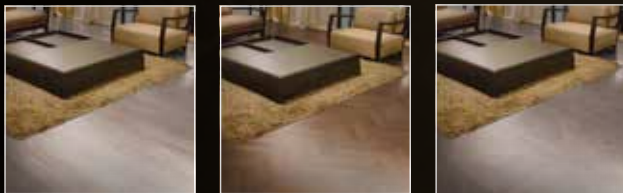

Uw Grigio Vloer, Een Hollands kwaliteitsproduct

U overweegt de aanschaf van een authentiek Hollands kwaliteitsproduct. Grigio Vloeren worden op ambachtelijke wijze vervaardigd met de nieuwste productietechnieken. Uitsluitend het beste Franse eikenhout is goed genoeg voor verwerking tot exclusieve vloerdelen. Vervolgens zorgen geselecteerde Grigio-partners voor de uiteindelijke verwerking in uw woning. Grigio Vloeren zijn direct gebruiksklaar en hoeven na het leggen niet meer geschuurd te worden.

Of een Grigio Vloer authentiek is, blijkt uit het echtheids-certificaat dat uw dealer u zal kunnen tonen. U zult terecht kritisch zijn over uw aankoop. Het Grigio Echtheidscertificaat is gemaakt om u een extra bevestiging te geven van terecht vertrouwen in de kwaliteit van Grigio. Uw verzekering, zo gezegd, van een degelijke aankoop, waar u decennia lang van kunt genieten.

Creëer uw eigen parketvloer met de Lieverdink Parket Navigator!