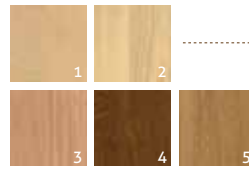

FIXED BY LIEVERDINK

FINEST SELECTIONS  
OF TWO LAYER PARQUET

ORIGINAL DUTCH CRAFTSMANSHIP  
SINCE 1959

1. beuken | 2. essen | 3. beuken gestoomd | 4. eiken gestoomd | 5. eiken Premier | 6. kersen | 7. amerikaans noten | 8. maple | 9. amerikaans rood eiken | 10. afriormosia | 11. afzelia doussié  
 12. afzelia pachyloba | 13. basralocus | 14. bilinga | 15. kambala | 16. mahonie | 17. multeneys | 18. padoek | 19. panga panga | 20. ipe | 21. arura vermelho | 22. sucupira vermelho  
 23. Muiracatiara | 24. jatoba | 25. purperhart | 26. robijn | 27. guatumbu | 28. bamboe | 29. merbau | 30. Teak | 31. Keroewing.