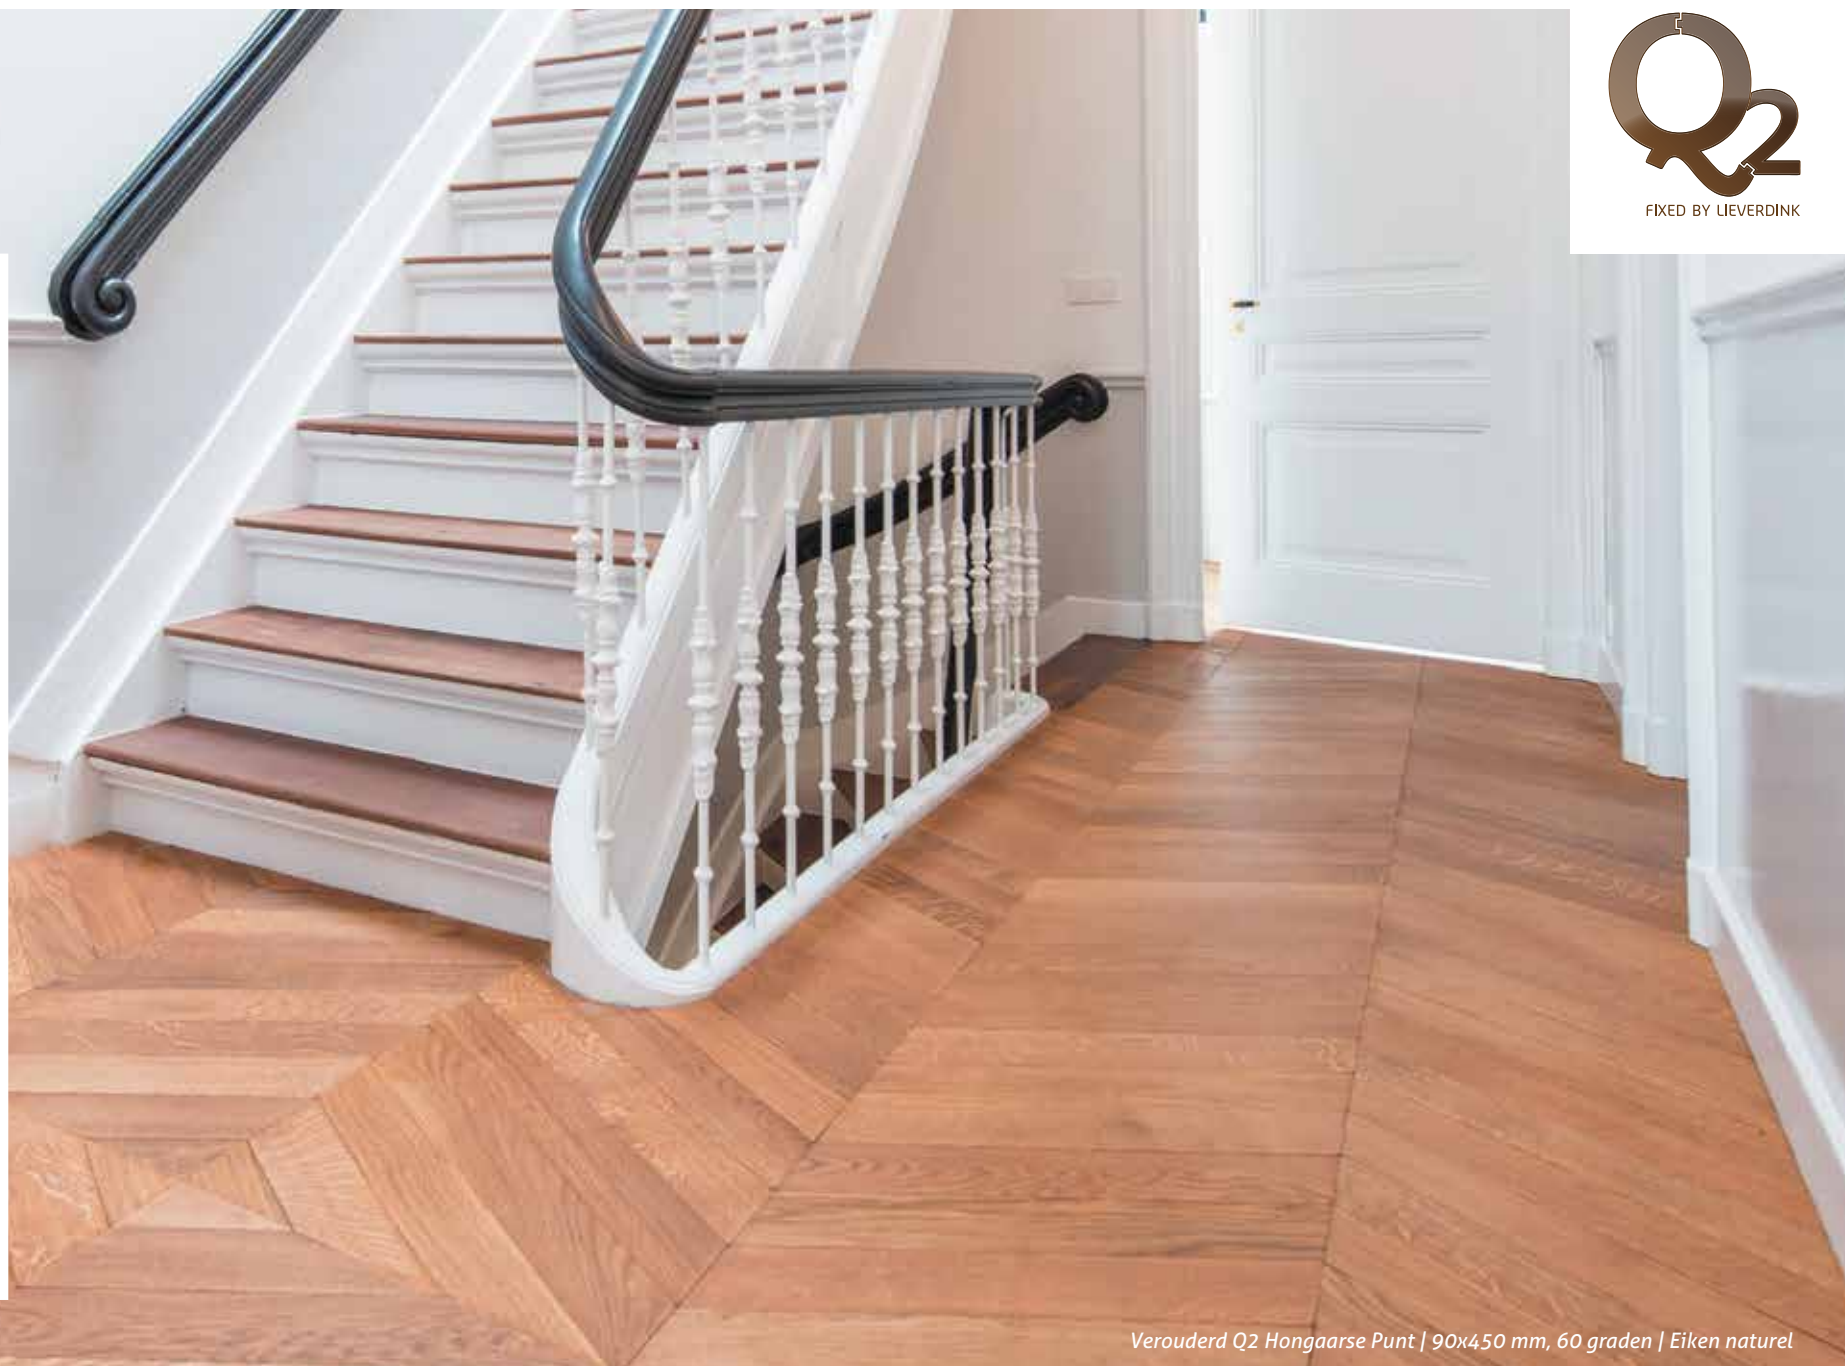

## Q2 VEROUDERD

Verouderde vloeren tonen met trots hun doorleefde karakter. Het Frans eiken wordt, na het unieke verouderingsproces, gerookt, dubbel gerookt, of naturel gehouden met sfeervolle kleurnuances als gevolg. Kleuroliën versterken en verdiepen deze kleuren nog eens extra.

Verouderd Q2 | Dubbel Gerookt | 185 mm

FIXED BY LIEVERDINK

*Verouderd Q2 Hongaarse Punt | 90x450 mm, 60 graden | Eiken naturel*